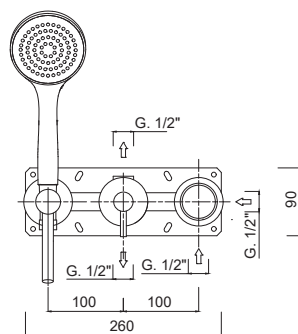

MYRING

MRX5302

Monocomando doccia incasso, deviatore a rotazione, kit duplex integrato, 2 uscite libere

Built-in single-lever shower mixer with rotating diverter, integrated shower kit, 2 free outlets

Mitigeur de douche à encastrer avec inverseur rotatif, kit de douche intégré, 2 sorties libres

UP-Einhand-Brausebatterie mit drehbarem Umsteller, integriertem Brauseset, 2 freier Ausgänge

Mezclador monomando de ducha empotrado con desviador giratorio, kit de ducha integrado, 2 salidas libres

Встраиваемый однорычажный смеситель для душа с поворотным переключателем, встроенным душевым набором, 2 свободных выхода

Articolo	Note	CROMO	NO	NKO	BROP - GF - CRN	O - OSP
MRX5302		✓	✓	✓	✓	✓

CROMO: Cromo / Chrome-Plated - **BO:** Bianco Opaco / Matt White - **NO:** Nero Opaco / Matt Black - **NKO:** Nikel Opaco / Matt Nikel - **BROP:** Brondo opaco / Matt Bronze - **GF:** Grafite / Graphite - **CRN:** Cromo nero / Chrome Black - **O:** Oro / Gold - **OSP:** Oro SPazzolato / Brushed Gold

Rubinetteria Giulini Giovanni srl

Via Salvo D'Acquisto, 22 - 28076 Pogno (No) Italy

Tel. +39 0322 97157 - www.giulini.it - info@giulini.it

Vendite Italia: italia@giulini.it / Tel. +39 0322 97157 - Vendite Export: export@giulini.it / Tel. +39 0322 97057