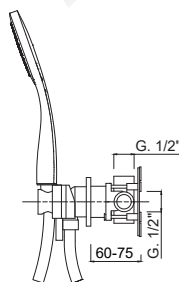

MYRING

MRX5302

Monocomando doccia incasso, deviatore a rotazione, kit duplex integrato, 2 uscite libere

Built-in single-lever shower mixer with rotating diverter, integrated shower kit, 2 free outlets

Mitigeur de douche à encastrer avec inverseur rotatif, kit de douche intégré, 2 sorties libres

UP-Einhand-Brausebatterie mit drehbarem Umsteller, integriertem Brauseset, 2 freier Ausgänge

Mezclador monomando de ducha empotrado con desviador giratorio, kit de ducha integrado, 2 salidas libres

Встраиваемый однорычажный смеситель для душа с поворотным переключателем, встроенным душевым набором, 2 свободных выхода

Articolo	Note	CROMO	NO	NKO	BROP - GF - CRN	O - OSP
MRX5302		✓	✓	✓	✓	✓

CROMO: Cromo / Chrome-Plated - **BO:** Bianco Opaco / Matt White - **NO:** Nero Opaco / Matt Black - **NKO:** Nikel Opaco / Matt Nikel - **BROP:** Brondo opaco / Matt Bronze - **GF:** Grafite / Graphite - **CRN:** Cromo nero / Chrome Black - **O:** Oro / Gold - **OSP:** Oro SPazzolato / Brushed Gold

Rubinetteria Giulini Giovanni srl

Via Salvo D'Acquisto, 22 - 28076 Pogno (No) Italy

Tel. +39 0322 97157 - www.giulini.it - info@giulini.it

Vendite Italia: italia@giulini.it / Tel. +39 0322 97157 - Vendite Export: export@giulini.it / Tel. +39 0322 97057