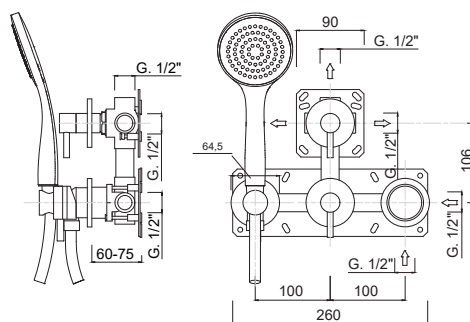

MYRING

MRX5304

Monocomando doccia incasso deviatore rotazione, kit duplex integrato, 3 uscite libere

Built-in single-lever shower mixer with rotating diverter, integrated shower kit, 3 free outlets

Mitigeur de douche à encastrer avec inverseur rotatif, kit de douche intégré, 3 sorties libres

UP-Einhand-Brausebatterie mit drehbarem Umsteller, integriertem Brauseset, 3 freier Ausgänge

Mezclador monomando de ducha empotrado con desviador giratorio, kit de ducha integrado, 3 salidas libres

Встраиваемый однорычажный смеситель для душа с поворотным переключателем, встроенным душевым набором, 3 свободных выхода

Articolo	Note	CROMO	NO	NKO	BROP - GF - CRN	O - OSP
MRX5304		✓	✓	✓	✓	✓

CROMO: Cromo / Chrome-Plated - BO: Bianco Opaco / Matt White - NO: Nero Opaco / Matt Black - NKO: Nikel Opaco / Matt Nikel - BROP: Brondo opaco / Matt Bronze - GF: Grafite / Graphite - CRN: Cromo nero / Chrome Black - O: Oro / Gold - OSP: Oro SPazzolato / Brushed Gold

Rubinetteria Giulini Giovanni srl

Via Salvo D'Acquisto, 22 - 28076 Pogno (No) Italy
Tel. +39 0322 97157 - www.giulini.it - info@giulini.it

Vendite Italia: italia@giulini.it / Tel. +39 0322 97157 - Vendite Export: export@giulini.it / Tel. +39 0322 97057