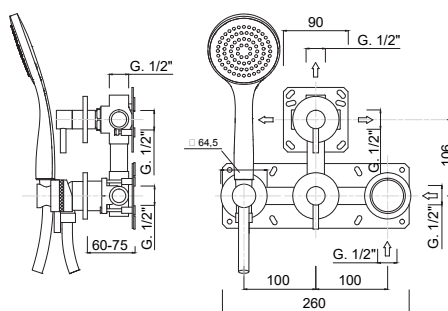

MYRING

MRX5304DL

Monocomando doccia incasso deviatore rotazione, kit duplex integrato, 3 uscite libere

Built-in single-lever shower mixer with rotating diverter, integrated shower kit, 3 free outlets

Mitigeur de douche à encastrer avec inverseur rotatif, kit de douche intégré, 3 sorties libres

UP-Einhand-Brausebatterie mit drehbarem Umsteller, integriertem Brauseset, 3 freier Ausgänge

Mezclador monomando de ducha empotrado con desviador giratorio, kit de ducha integrado, 3 salidas libres

Встраиваемый однорычажный смеситель для душа с поворотным переключателем, встроенным душевым набором, 3 свободных выхода

Articolo	Note	CROMO	NO	NKO	BROP - GF - CRN	O - OSP
MRX5304DL		✓	✓	✓	✓	✓

CROMO: Cromo / Chrome-Plated - BO: Bianco Opaco / Matt White - NO: Nero Opaco / Matt Black - NKO: Nikel Opaco / Matt Nikel - BROP: Brondo opaco / Matt Bronze - GF: Grafite / Graphite - CRN: Cromo nero / Chrome Black - O: Oro / Gold - OSP: Oro SPazzolato / Brushed Gold

Rubinetteria Giulini Giovanni srl

Via Salvo D'Acquisto, 22 - 28076 Pogno (No) Italy
Tel. +39 0322 97157 - www.giulini.it - info@giulini.it

Vendite Italia: italia@giulini.it / Tel. +39 0322 97157 - Vendite Export: export@giulini.it / Tel. +39 0322 97057