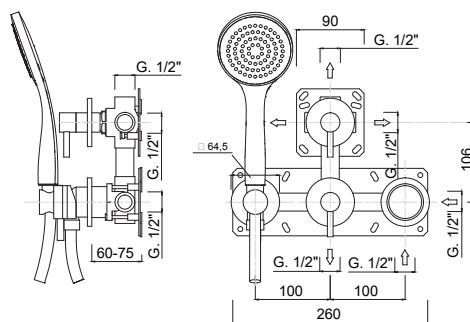

MYRING

MRX5305

Cartuccia ceramica
Ceramic cartridge

3022

Cover
Cover

Deviatore 5 vie-1 entrate 4 uscite
5-way diverter -1 inlet and 4 outlets

GG-BOX
5305 Box miscelatore doccia
Built-in shower mixer box

Monocomando doccia incasso, deviatore a rotazione, kit duplex integrato, 4 uscite libere

Built-in single-lever shower mixer with rotating diverter, integrated shower kit, 4 free outlets

Mitigeur de douche à encastrer avec inverseur rotatif, kit de douche intégré, 4 sorties libres

UP-Einhand-Brausebatterie mit drehbarem Umsteller, integriertem Brauseset, 4 freier Ausgänge

Mezclador monomando de ducha empotrado con desviador giratorio, kit de ducha integrado, 4 salidas libres

Встраиваемый однорычажный смеситель для душа с поворотным переключателем, встроенным душевым набором, 4 свободных выхода.