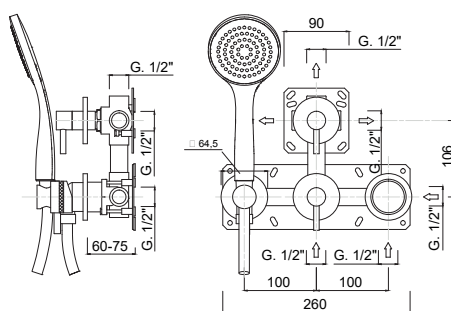

MYRING

MRX5305DL

Monocomando doccia incasso, deviatore a rotazione, kit duplex integrato, 4 uscite libere

Built-in single-lever shower mixer with rotating diverter, integrated shower kit, 4 free outlets

Mitigeur de douche à encastrer avec inverseur rotatif, kit de douche intégré, 4 sorties libres

UP-Einhand-Brausebatterie mit drehbarem Umsteller, integriertem Brauseset, 4 freier Ausgänge

Mezclador monomando de ducha empotrado con desviador giratorio, kit de ducha integrado, 4 salidas libres

Встраиваемый однорычажный смеситель для душа с поворотным переключателем, встроенным душевым набором, 4 свободных выхода.

Articolo	Note	CROMO	NO	NKO	BROP - GF - CRN	O - OSP
MRX5305DL		✓	✓	✓	✓	✓

CROMO: Cromo / Chrome-Plated - **BO:** Bianco Opaco / Matt White - **NO:** Nero Opaco / Matt Black - **NKO:** Nikel Opaco / Matt Nikel - **BROP:** Brondo opaco / Matt Bronze - **GF:** Grafite / Graphite - **CRN:** Cromo nero / Chrome Black - **O:** Oro / Gold - **OSP:** Oro SPazzolato / Brushed Gold

RubINETTERIA Giulini Giovanni srl

Via Salvo D'Acquisto, 22 - 28076 Pogno (No) Italy
Tel. +39 0322 97157 - www.giulini.it - info@giulini.it

Vendite Italia: italia@giulini.it / Tel. +39 0322 97157 - Vendite Export: export@giulini.it / Tel. +39 0322 97057