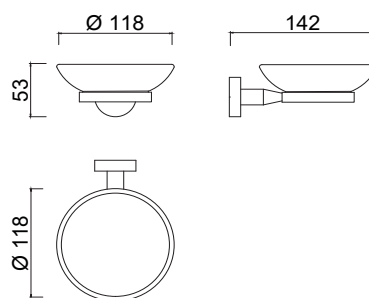

MODERNA

RG0803

Porta sapone.
Soap-holder.
Porte-savon.
Seifenschale.
Jabonera.
Мыльница.

Articolo	Note	CROMO	BO - NO	NKO	BROP - GF	O - OSP
RG0803						

CROMO: Cromo / Chrome-Plated - **BO:** Bianco Opaco / Matt White - **NO:** Nero Opaco / Matt Black - **NKO:** Nikel Opaco / Matt Nikel - **BROP:** Brondo opaco / Matt Bronze - **GF:** Grafite / Graphite - **CRN:** Cromo nero / Chrome Black - **O:** Oro / Gold - **OSP:** Oro SPazzolato / Brushed Gold