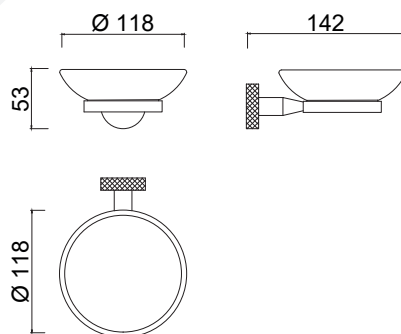

# MODERNA DELUXE

RG0803DL

**Porta sapone.**  
Soap-holder.  
Porte-savon.  
Seifenschale.  
Jabonera.  
Мыльница.

Articolo	Note	CROMO	BO - NO	NKO	BROP - GF	O - OSP
RG0803DL						

**CROMO:** Cromo / Chrome-Plated - **BO:** Bianco Opaco / Matt White - **NO:** Nero Opaco / Matt Black - **NKO:** Nikel Opaco / Matt Nikel - **BROP:** Brondo opaco / Matt Bronze - **GF:** Grafite / Graphite - **CRN:** Cromo nero / Chrome Black - **O:** Oro / Gold - **OSP:** Oro SPazzolato / Brushed Gold