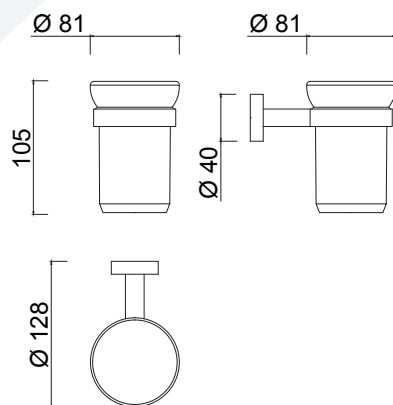

# MODERNA

RG0806

**Porta bicchiere da parete.**

*Cup-holder.  
Porte-verre.  
Glashalter.  
Portavaso.  
Стакан.*

Articolo	Note	CROMO	BO - NO	NKO	BROP - GF	O - OSP
RG0806						

**CROMO:** Cromo / Chrome-Plated - **BO:** Bianco Opaco / Matt White - **NO:** Nero Opaco / Matt Black - **NKO:** Nikel Opaco / Matt Nikel - **BROP:** Brondo opaco / Matt Bronze - **GF:** Grafite / Graphite - **CRN:** Cromo nero / Chrome Black - **O:** Oro / Gold - **OSP:** Oro SPazzolato / Brushed Gold