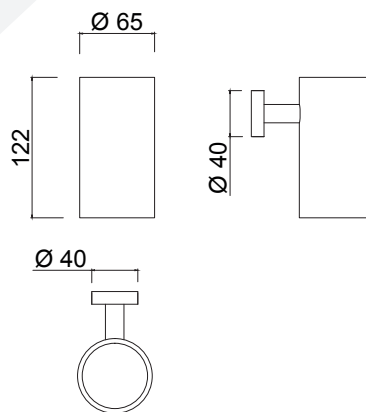

# MODERNA

RG0806A

**Porta bicchiere da parete.**

Cup-holder.  
Porte-verre.  
Glashalter.  
Portavaso.  
Стакан.

Articolo	Note	CROMO	BO-NO	NKO	BROP-GF	O-OSP
RG0806A						

**CROMO:** Cromo / Chrome-Plated - **BO:** Bianco Opaco / Matt White - **NO:** Nero Opaco / Matt Black - **NKO:** Nikel Opaco / Matt Nikel - **BROP:** Brondo opaco / Matt Bronze - **GF:** Grafite / Graphite - **CRN:** Cromo nero / Chrome Black - **O:** Oro / Gold - **OSP:** Oro SPazzolato / Brushed Gold