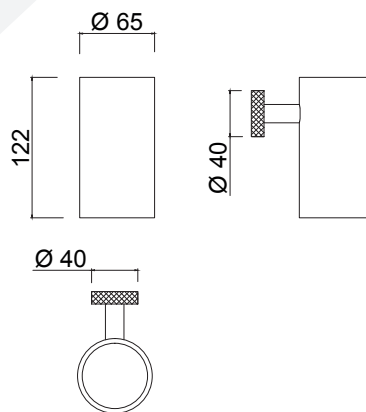

MODERNA DELUXE

RG0806ADL

Porta bicchiere da parete.
Cup-holder.
Porte-verre.
Glashalter.
Portavaso.
Стакан.

Articolo	Note	CROMO	BO-NO	NKO	BROP-GF	O-OSP
RG0806ADL						

CROMO: Cromo / Chrome-Plated - **BO:** Bianco Opaco / Matt White - **NO:** Nero Opaco / Matt Black - **NKO:** Nikel Opaco / Matt Nikel - **BROP:** Brondo opaco / Matt Bronze - **GF:** Grafite / Graphite - **CRN:** Cromo nero / Chrome Black - **O:** Oro / Gold - **OSP:** Oro SPazzolato / Brushed Gold