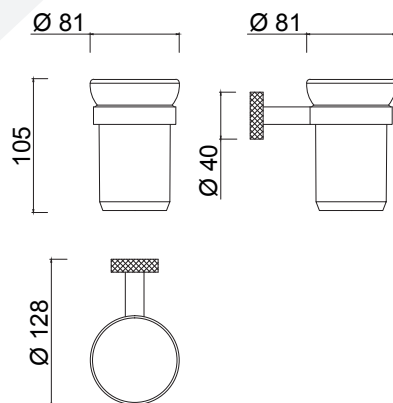

MODERNA DELUXE

RG0806DL

Porta bicchiere da parete.

Cup-holder.
Porte-verre.
Glashalter.
Portavaso.
Стакан.

Articolo	Note	CROMO	BO - NO	NKO	BROP - GF	O - OSP

CROMO: Cromo / Chrome-Plated - **BO:** Bianco Opaco / Matt White - **NO:** Nero Opaco / Matt Black - **NKO:** Nikel Opaco / Matt Nikel - **BROP:** Brondo opaco / Matt Bronze - **GF:** Grafite / Graphite - **CRN:** Cromo nero / Chrome Black - **O:** Oro / Gold - **OSP:** Oro SPazzolato / Brushed Gold