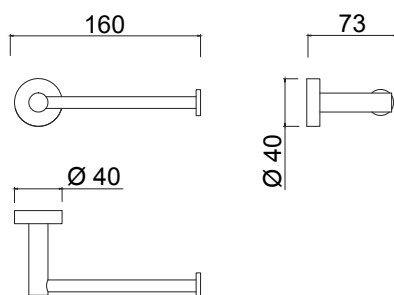

MODERNA

RG0812/1

Porta rotolo.
Roll-holder.
Porte-rouleau.
Papierhalter.
Portarollo.
Бумагодержатель.

Articolo	Note	CROMO	BO - NO	NKO	BROP - GF	O - OSP
RG0812/1						

CROMO: Cromo / Chrome-Plated - **BO:** Bianco Opaco / Matt White - **NO:** Nero Opaco / Matt Black - **NKO:** Nikel Opaco / Matt Nikel - **BROP:** Brondo opaco / Matt Bronze - **GF:** Grafite / Graphite - **CRN:** Cromo nero / Chrome Black - **O:** Oro / Gold - **OSP:** Oro SPazzolato / Brushed Gold