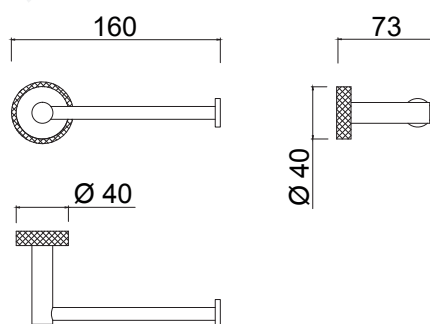

MODERNA DELUXE

RG0812/1DL

Porta rotolo.
Roll-holder.
Porte-rouleau.
Papierhalter.
Portarollo.
Бумагодержатель.

Articolo	Note	CROMO	BO - NO	NKO	BROP - GF	O - OSP
RG0812/1DL						

CROMO: Cromo / Chrome-Plated - **BO:** Bianco Opaco / Matt White - **NO:** Nero Opaco / Matt Black - **NKO:** Nikel Opaco / Matt Nikel - **BROP:** Brondo opaco / Matt Bronze - **GF:** Grafite / Graphite - **CRN:** Cromo nero / Chrome Black - **O:** Oro / Gold - **OSP:** Oro SPazzolato / Brushed Gold

Rubineria Giulini Giovanni srl

Via Salvo D'Acquisto, 22 - 28076 Pogno (No) Italy
Tel. +39 0322 97157 - www.giulini.it - info@giulini.it

Vendite Italia: italia@giulini.it / Tel. +39 0322 97157 - Vendite Export: export@giulini.it / Tel. +39 0322 97057