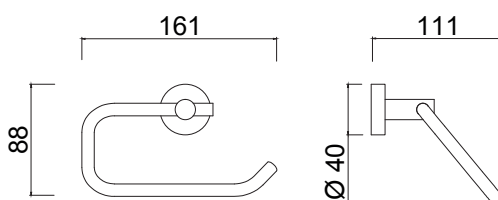

MODERNA

RG0812

Porta rotolo.
Roll-holder.
Porte-rouleau.
Papierhalter.
Portarollo.
Бумагодержатель.

Articolo	Note	CROMO	BO - NO	NKO	BROP - GF	O - OSP
RG0812						

CROMO: Cromo / Chrome-Plated - **BO:** Bianco Opaco / Matt White - **NO:** Nero Opaco / Matt Black - **NKO:** Nikel Opaco / Matt Nikel - **BROP:** Brondo opaco / Matt Bronze - **GF:** Grafite / Graphite - **CRN:** Cromo nero / Chrome Black - **O:** Oro / Gold - **OSP:** Oro SPazzolato / Brushed Gold