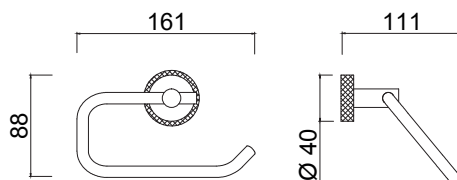

# MODERNA DELUXE

RG0812DL

**Porta rotolo.**  
Roll-holder.  
Porte-rouleau.  
Papierhalter.  
Portarollo.  
Бумагодержатель.

Articolo	Note	CROMO	BO - NO	NKO	BROP - GF	O - OSP
RG0812DL						

**CROMO:** Cromo / Chrome-Plated - **BO:** Bianco Opaco / Matt White - **NO:** Nero Opaco / Matt Black - **NKO:** Nikel Opaco / Matt Nikel - **BROP:** Brondo opaco / Matt Bronze - **GF:** Grafite / Graphite - **CRN:** Cromo nero / Chrome Black - **O:** Oro / Gold - **OSP:** Oro SPazzolato / Brushed Gold