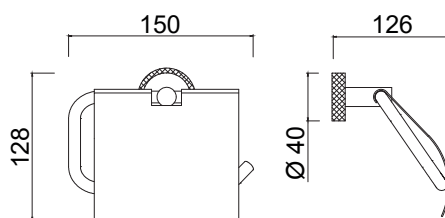

# MODERNA DELUXE

RG0813DL

**Porta rotolo con coperchio.**

*Covered toilet roll holder.*

*Porte-papier couvert.*

*Papierrollenhalter mit Deckel.*

*Portarrollos con tapa .*

*Держатель туалетной бумаги с крышкой.*

Articolo	Note	CROMO	BO - NO	NKO	BROP - GF	O - OSP
RG0813DL						

**CROMO:** Cromo / Chrome-Plated - **BO:** Bianco Opaco / Matt White - **NO:** Nero Opaco / Matt Black - **NKO:** Nikel Opaco / Matt Nikel - **BROP:** Brondo opaco / Matt Bronze - **GF:** Grafite / Graphite - **CRN:** Cromo nero / Chrome Black - **O:** Oro / Gold - **OSP:** Oro SPazzolato / Brushed Gold