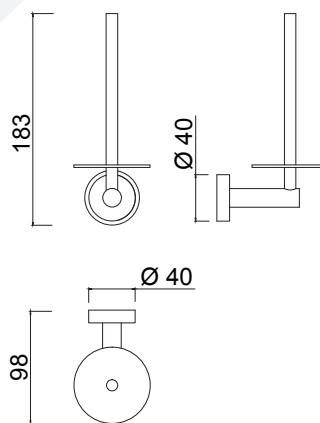

# MODERNA

RG0814

**Porta rotolo scorta.**

*Spare toilet paper holder*

*Porte-papier toilette de rechange*

*Ersatz-Toilettenpapierhalter*

*Portarrollos de papel higiénico de repuesto*

*Запасной держатель для туалетной бумаги.*

Articolo	Note	CROMO	BO - NO	NKO	BROP - GF	O - OSP
RG0814						

**CROMO:** Cromo / Chrome-Plated - **BO:** Bianco Opaco / Matt White - **NO:** Nero Opaco / Matt Black - **NKO:** Nikel Opaco / Matt Nikel - **BROP:** Brondo opaco / Matt Bronze - **GF:** Grafite / Graphite - **CRN:** Cromo nero / Chrome Black - **O:** Oro / Gold - **OSP:** Oro SPazzolato / Brushed Gold