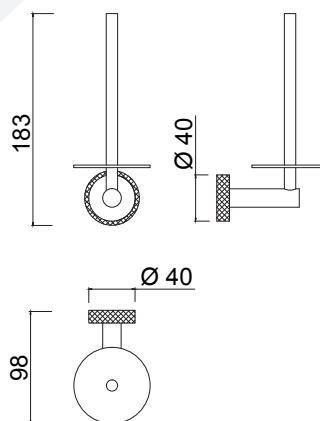

MODERNA DELUXE

RG0814DL

Porta rotolo scorta.

Spare toilet paper holder

Porte-papier toilette de rechange

Ersatz-Toilettenpapierhalter

Portarrollos de papel higiénico de repuesto

Запасной держатель для туалетной бумаги.

Articolo	Note	CROMO	BO-NO	NKO	BROP-GF	O-OSP
RG0814DL						

CROMO: Cromo / Chrome-Plated - **BO:** Bianco Opaco / Matt White - **NO:** Nero Opaco / Matt Black - **NKO:** Nikel Opaco / Matt Nikel - **BROP:** Brondo opaco / Matt Bronze - **GF:** Grafite / Graphite - **CRN:** Cromo nero / Chrome Black - **O:** Oro / Gold - **OSP:** Oro SPazzolato / Brushed Gold