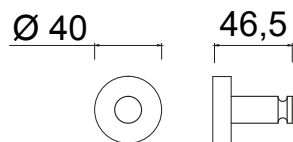

# MODERNA

RG0815

**Appendiabito.**  
Clothes hanger.  
Patère.  
Haken.  
Colgador.  
Крючок одинарный

Articolo	Note	CROMO	BO - NO	NKO	BROP - GF	O - OSP
RG0815						

**CROMO:** Cromo / Chrome-Plated - **BO:** Bianco Opaco / Matt White - **NO:** Nero Opaco / Matt Black - **NKO:** Nikel Opaco / Matt Nikel - **BROP:** Brondo opaco / Matt Bronze - **GF:** Grafite / Graphite - **CRN:** Cromo nero / Chrome Black - **O:** Oro / Gold - **OSP:** Oro SPazzolato / Brushed Gold