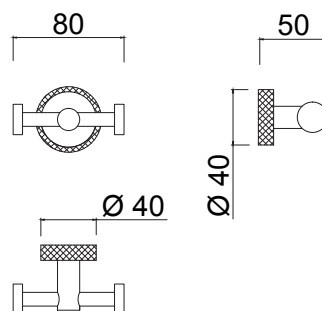

MODERNA DELUXE

RG0816DL

Appendiabito doppio.

Double hook.

Porte-peignoir double.

Doppel-Kleiderhaken.

Percha doble.

Двойной крючок.

Articolo	Note	CROMO	BO-NO	NKO	BROP-GF	O-OSP
RG0816DL						

CROMO: Cromo / Chrome-Plated - **BO:** Bianco Opaco / Matt White - **NO:** Nero Opaco / Matt Black - **NKO:** Nikel Opaco / Matt Nikel - **BROP:** Brondo opaco / Matt Bronze - **GF:** Grafite / Graphite - **CRN:** Cromo nero / Chrome Black - **O:** Oro / Gold - **OSP:** Oro SPazzolato / Brushed Gold

Rubinetteria Giulini Giovanni srl

Via Salvo D'Acquisto, 22 - 28076 Pogno (No) Italy
Tel. +39 0322 97157 - www.giulini.it - info@giulini.it

Vendite Italia: italia@giulini.it / Tel. +39 0322 97157 - Vendite Export: export@giulini.it / Tel. +39 0322 97057