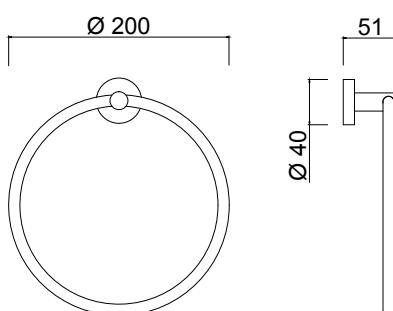

# MODERNA

RG0818

**Porta salviette ad anello.**  
*Ring shaped towel-rack.*  
*Porte-serviettes en anneau.*  
*Handtuchring.*  
*Toallero con forma de anillo.*  
*Полотенцедержатель.*

Articolo	Note	CROMO	BO - NO	NKO	BROP - GF	O - OSP
RG0818						