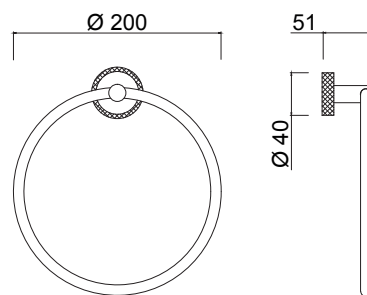

MODERNA DELUXE

RG0818DL

Porta salviette ad anello.
Ring shaped towel-rack.
Porte-serviettes en anneau.
Handtuchring.
Toallero con forma de anillo.
Полотенцедержатель.

Articolo	Note	CROMO	BO - NO	NKO	BROP - GF	O - OSP
RG0818DL						