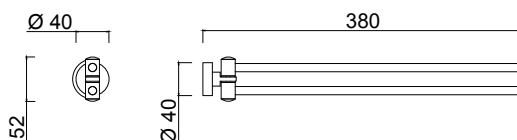

# MODERNA

RG0821

**Porta salviette snodato.**  
Jointed towel-rack.  
Porte-serviettes orientable.  
Handtuchhalter.  
Toallero articulado.  
Полотенцедержатель.

Articolo	Note	CROMO	BO - NO	NKO	BROP - GF	O - OSP
RG0821						

**CROMO:** Cromo / Chrome-Plated - **BO:** Bianco Opaco / Matt White - **NO:** Nero Opaco / Matt Black - **NKO:** Nikel Opaco / Matt Nikel - **BROP:** Brondo opaco / Matt Bronze - **GF:** Grafite / Graphite - **CRN:** Cromo nero / Chrome Black - **O:** Oro / Gold - **OSP:** Oro SPazzolato / Brushed Gold