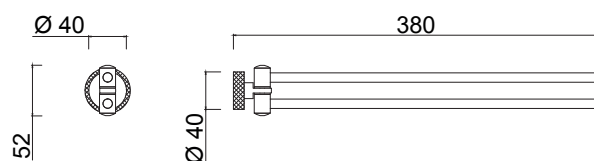

# MODERNA DELUXE

RG0821DL

**Porta salviette snodato.**  
Jointed towel-rack.  
Porte-serviettes orientable.  
Handtuchhalter.  
Toallero articulado.  
Полотенцедержатель.

Articolo	Note	CROMO	BO - NO	NKO	BROP - GF	O - OSP
RG0821DL						

**CROMO:** Cromo / Chrome-Plated - **BO:** Bianco Opaco / Matt White - **NO:** Nero Opaco / Matt Black - **NKO:** Nikel Opaco / Matt Nikel - **BROP:** Brondo opaco / Matt Bronze - **GF:** Grafite / Graphite - **CRN:** Cromo nero / Chrome Black - **O:** Oro / Gold - **OSP:** Oro SPazzolato / Brushed Gold