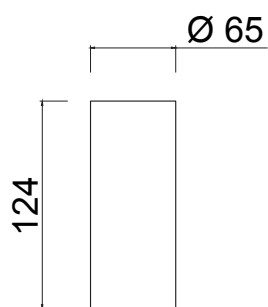

MODERNA

RG0828A

Porta bicchiere da appoggio.

Free-standing cup-holder.

Porte-verre d'appui.

Becher.

Portavaso d'appoggio.

Держатель для стакана.

Articolo	Note	CROMO	BO - NO	NKO	BROP - GF	O - OSP
RG0828A						

CROMO: Cromo / Chrome-Plated - **BO:** Bianco Opaco / Matt White - **NO:** Nero Opaco / Matt Black - **NKO:** Nikel Opaco / Matt Nikel - **BROP:** Brondo opaco / Matt Bronze - **GF:** Grafite / Graphite - **CRN:** Cromo nero / Chrome Black - **O:** Oro / Gold - **OSP:** Oro SPazzolato / Brushed Gold