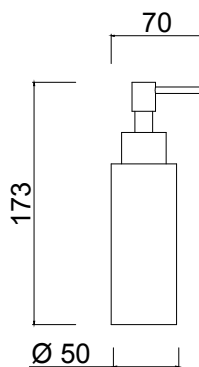

# MODERNA

RG0829A

**Porta dispenser da appoggio.**

*Standing dispenser holder.*

*Distributeur de savon à poser.*

*Seifenspender standmodell.*

*Suporte para dispensador de savon.*

*Держатель диспенсера.*

Articolo	Note	CROMO	BO - NO	NKO	BROP - GF	O - OSP
RG0829A						

**CROMO:** Cromo / Chrome-Plated - **BO:** Bianco Opaco / Matt White - **NO:** Nero Opaco / Matt Black - **NKO:** Nikel Opaco / Matt Nikel - **BROP:** Brondo opaco / Matt Bronze - **GF:** Grafite / Graphite - **CRN:** Cromo nero / Chrome Black - **O:** Oro / Gold - **OSP:** Oro SPazzolato / Brushed Gold