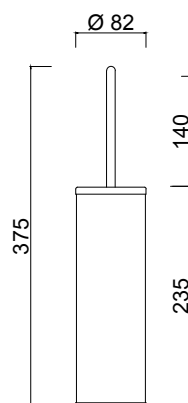

MODERNA

RG0830A

Porta scopino da appoggio.

Free-standing brush-holder.

Porte-balayette d'appui.

Toilettbürstehalter.

Portacapillo d'appoggio.

Ерш напольный.

Articolo	Note	CROMO	BO - NO	NKO	BROP - GF	O - OSP
RG0830A						

CROMO: Cromo / Chrome-Plated - **BO:** Bianco Opaco / Matt White - **NO:** Nero Opaco / Matt Black - **NKO:** Nikel Opaco / Matt Nikel - **BROP:** Brondo opaco / Matt Bronze - **GF:** Grafite / Graphite - **CRN:** Cromo nero / Chrome Black - **O:** Oro / Gold - **OSP:** Oro SPazzolato / Brushed Gold