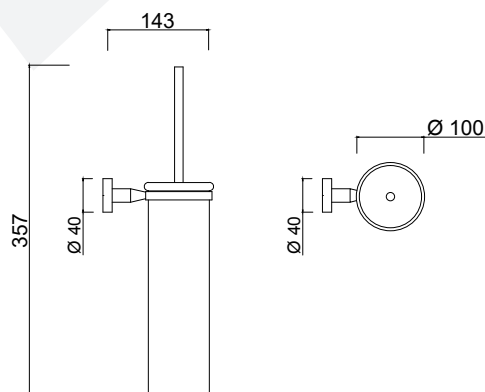

# MODERNA

RG0833

**Porta scopino da parete con coperchio.**

*Wall brush-holder with lid.*

*Porte-balayette au mur avec couvercle.*

*Wandbürstengarnitur.*

*Portacepillo de pared con tapa.*

*Ерш подвесной с крышкой.*

Articolo	Note	CROMO	BO - NO	NKO	BROP - GF	O - OSP
RG0833						

**CROMO:** Cromo / Chrome-Plated - **BO:** Bianco Opaco / Matt White - **NO:** Nero Opaco / Matt Black - **NKO:** Nikel Opaco / Matt Nikel - **BROP:** Brondo opaco / Matt Bronze - **GF:** Grafite / Graphite - **CRN:** Cromo nero / Chrome Black - **O:** Oro / Gold - **OSP:** Oro SPazzolato / Brushed Gold