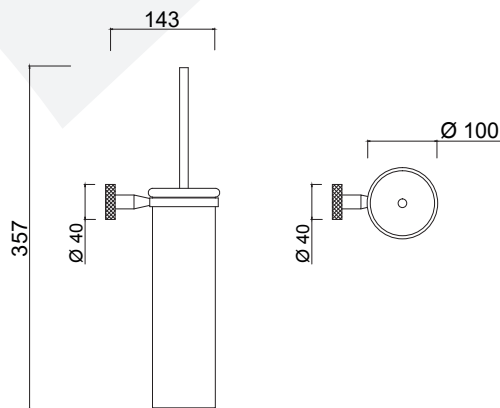

# MODERNA DELUXE

RG0833DL

**Porta scopino da parete con coperchio.**

Wall brush-holder with lid.

Porte-balayette au mur avec couvercle.

Wandbürstengarnitur.

Portacepillo de pared con tapa.

Ерш подвесной с крышкой.

Articolo	Note	CROMO	BO - NO	NKO	BROP - GF	O - OSP
RG0833DL						

**CROMO:** Cromo / Chrome-Plated - **BO:** Bianco Opaco / Matt White - **NO:** Nero Opaco / Matt Black - **NKO:** Nikel Opaco / Matt Nikel - **BROP:** Brondo opaco / Matt Bronze - **GF:** Grafite / Graphite - **CRN:** Cromo nero / Chrome Black - **O:** Oro / Gold - **OSP:** Oro SPazzolato / Brushed Gold