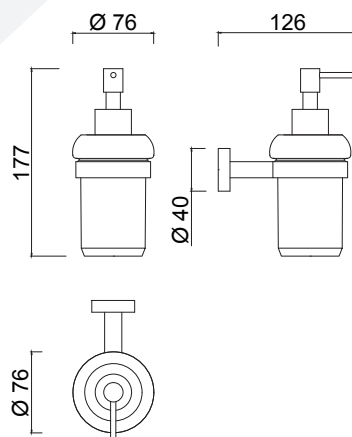

MODERNA

RG0836

Porta dispenser da parete.

Liquid-soap dispenser.

Doseur pour savon liquide.

Seifenspenderhalter.

Dosifi cator de jabon liquido.

Диспенсер.

Articolo	Note	CROMO	BO - NO	NKO	BROP - GF	O - OSP
RG0836						

CROMO: Cromo / Chrome-Plated - **BO:** Bianco Opaco / Matt White - **NO:** Nero Opaco / Matt Black - **NKO:** Nikel Opaco / Matt Nikel - **BROP:** Brondo opaco / Matt Bronze - **GF:** Grafite / Graphite - **CRN:** Cromo nero / Chrome Black - **O:** Oro / Gold - **OSP:** Oro SPazzolato / Brushed Gold