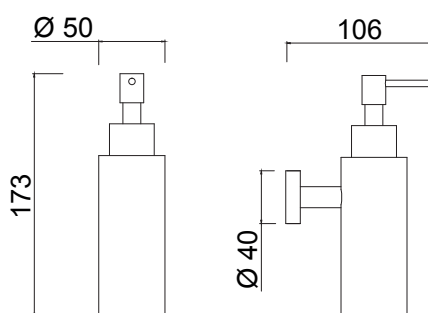

MODERNA

RG0836A

Porta dispenser da parete.

Liquid-soap dispenser.

Doseur pour savon liquide.

Seifenspendehalter.

Dosifi cator de jabòn liquido.

Диспенсер

Articolo	Note	CROMO	BO - NO	NKO	BROP - GF	O - OSP
RG0836A						

CROMO: Cromo / Chrome-Plated - **BO:** Bianco Opaco / Matt White - **NO:** Nero Opaco / Matt Black - **NKO:** Nikel Opaco / Matt Nikel - **BROP:** Brondo opaco / Matt Bronze - **GF:** Grafite / Graphite - **CRN:** Cromo nero / Chrome Black - **O:** Oro / Gold - **OSP:** Oro SPazzolato / Brushed Gold