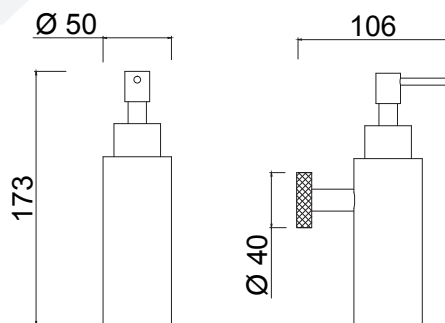

MODERNA DELUXE

RG0836ADL

Porta dispenser da parete.

Liquid-soap dispenser.

Doseur pour savon liquide.

Seifenspenderhalter.

Dosifi cator de jabòn liquido.

Диспенсер.

Articolo	Note	CROMO	BO - NO	NKO	BROP - GF	O - OSP
RG0836ADL						

CROMO: Cromo / Chrome-Plated - **BO:** Bianco Opaco / Matt White - **NO:** Nero Opaco / Matt Black - **NKO:** Nikel Opaco / Matt Nikel - **BROP:** Brondo opaco / Matt Bronze - **GF:** Grafite / Graphite - **CRN:** Cromo nero / Chrome Black - **O:** Oro / Gold - **OSP:** Oro SPazzolato / Brushed Gold