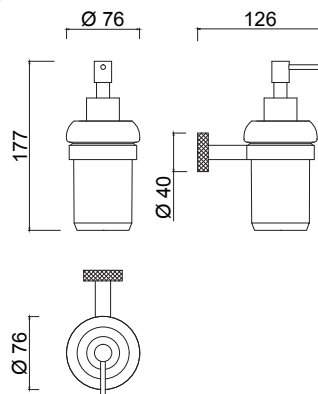

MODERNA DELUXE

RG0836DL

Porta dispenser da parete.

Liquid-soap dispenser.

Doseur pour savon liquide.

Seifenspenderhalter.

Dosificator de jabon liquido.

Диспенсер.

Articolo	Note	CROMO	BO - NO	NKO	BROP - GF	O - OSP
RG0836DL						

CROMO: Cromo / Chrome-Plated - **BO:** Bianco Opaco / Matt White - **NO:** Nero Opaco / Matt Black - **NKO:** Nikel Opaco / Matt Nikel - **BROP:** Brondo opaco / Matt Bronze - **GF:** Grafite / Graphite - **CRN:** Cromo nero / Chrome Black - **O:** Oro / Gold - **OSP:** Oro SPazzolato / Brushed Gold

Rubinetteria Giulini Giovanni srl

Via Salvo D'Acquisto, 22 - 28076 Pogno (No) Italy
Tel. +39 0322 97157 - www.giulini.it - info@giulini.it

Vendite Italia: italia@giulini.it / Tel. +39 0322 97157 - Vendite Export: export@giulini.it / Tel. +39 0322 97057