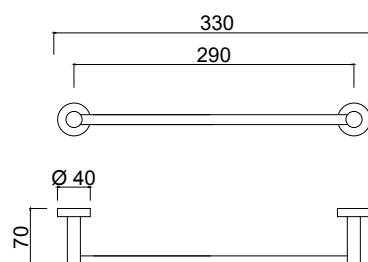

# MODERNA

RG0848

**Porta salviette bidet.**  
Towel-rack.  
Porte-serviettes.  
Handtuchhalter.  
Toallero.  
Полотенцедержатель.

Articolo	Note	CROMO	BO - NO	NKO	BROP - GF	O - OSP
RG0848DL						

**CROMO:** Cromo / Chrome-Plated - **BO:** Bianco Opaco / Matt White - **NO:** Nero Opaco / Matt Black - **NKO:** Nikel Opaco / Matt Nikel - **BROP:** Brondo opaco / Matt Bronze - **GF:** Grafite / Graphite - **CRN:** Cromo nero / Chrome Black - **O:** Oro / Gold - **OSP:** Oro SPazzolato / Brushed Gold