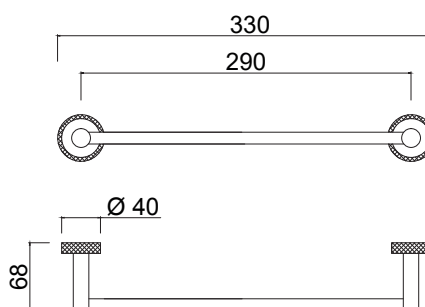

# MODERNA DELUXE

RG0848DL

**Porta salviette bidet.**  
*Towel-rack.*  
*Porte-serviettes.*  
*Handtuchhalter.*  
*Toallero.*  
*Полотенцедержатель.*

Articolo	Note	CROMO	BO - NO	NKO	BROP - GF	O - OSP
RG0848DL						