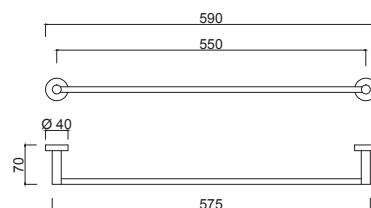

MODERNA

RG0852

Porta salviette.

Towel-rack.

Porte-serviettes.

Handtuchhalter.

Toallero.

Полотенцедержатель.

Articolo	Note	CROMO	BO - NO	NKO	BROP - GF	O - OSP
RG0852						

CROMO: Cromo / Chrome-Plated - **BO:** Bianco Opaco / Matt White - **NO:** Nero Opaco / Matt Black - **NKO:** Nikel Opaco / Matt Nikel - **BROP:** Brondo opaco / Matt Bronze - **GF:** Grafite / Graphite - **CRN:** Cromo nero / Chrome Black - **O:** Oro / Gold - **OSP:** Oro SPazzolato / Brushed Gold

Rubineria Giulini Giovanni srl

Via Salvo D'Acquisto, 22 - 28076 Pogno (No) Italy
Tel. +39 0322 97157 - www.giulini.it - info@giulini.it

Vendite Italia: italia@giulini.it / Tel. +39 0322 97157 - Vendite Export: export@giulini.it / Tel. +39 0322 97057