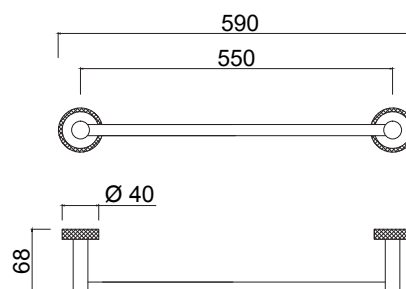

MODERNA DELUXE

RG0852DL

Porta salviette.

Towel-rack.

Porte-serviettes.

Handtuchhalter.

Toallero.

Полотенцедержатель.

Articolo	Note	CROMO	BO - NO	NKO	BROP - GF	O - OSP
RG0852DL						

CROMO: Cromo / Chrome-Plated - **BO:** Bianco Opaco / Matt White - **NO:** Nero Opaco / Matt Black - **NKO:** Nikel Opaco / Matt Nikel - **BROP:** Brondo opaco / Matt Bronze - **GF:** Grafite / Graphite - **CRN:** Cromo nero / Chrome Black - **O:** Oro / Gold - **OSP:** Oro SPazzolato / Brushed Gold

Rubineria Giulini Giovanni srl

Via Salvo D'Acquisto, 22 - 28076 Pogno (No) Italy
Tel. +39 0322 97157 - www.giulini.it - info@giulini.it

Vendite Italia: italia@giulini.it / Tel. +39 0322 97157 - Vendite Export: export@giulini.it / Tel. +39 0322 97057