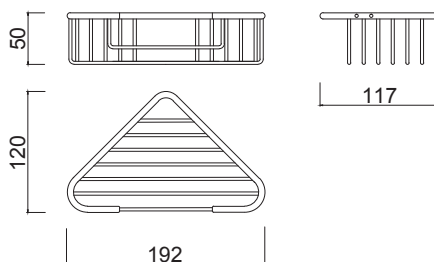

MODERNA

RG0861

Griglia angolare

Corner basket soap holder

Panier porte-savon d'angle

Eckseifenkorb für Dusche

Jabonera esquina

Угловая решетка для мыла

Articolo	Note	CROMO	BO - NO	NKO	BROP - GF	O - OSP
RG0861						

CROMO: Cromo / Chrome-Plated - **BO:** Bianco Opaco / Matt White - **NO:** Nero Opaco / Matt Black - **NKO:** Nikel Opaco / Matt Nikel - **BROP:** Brondo opaco / Matt Bronze - **GF:** Grafite / Graphite - **CRN:** Cromo nero / Chrome Black - **O:** Oro / Gold - **OSP:** Oro SPazzolato / Brushed Gold