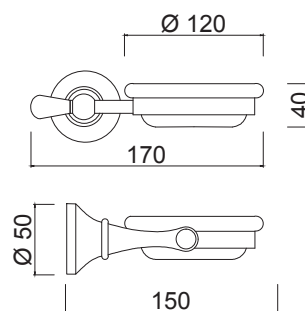

IBISCO

RG1103

Porta sapone.
Soap-holder.
Porte-savon.
Seifenschale.
Jabonera.
Мыльница.

Articolo	Note	CROMO	NO	BR	O
RG1103		√	√	√	√
RG1103CE	CE	√	√	√	√
RG1103/S	CRY	√	√	√	√
RG0903	LL	√	√	√	√

CROMO: Cromo / Chrome-Plated - **NO:** Nero Opaco / Matt Black - **BR:** Brondo / Bronze - **O:** Oro / Gold