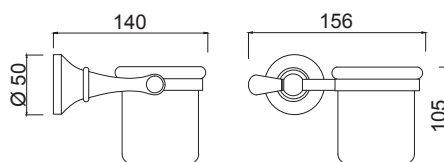

IBISCO

RG1106

Porta bicchiere da parete.

*Cup-holder.
Porte-verre.
Glashalter.
Portavaso.
Стакан.*

Articolo	Note	CROMO	NO	BR	O
RG1106		√	√	√	√
RG1106CE	CE	√	√	√	√
RG1106/S	CRY	√	√	√	√
RG0906	LL	√	√	√	√

CROMO: Cromo / Chrome-Plated - **NO:** Nero Opaco / Matt Black - **BR:** Brondo / Bronze - **O:** Oro / Gold