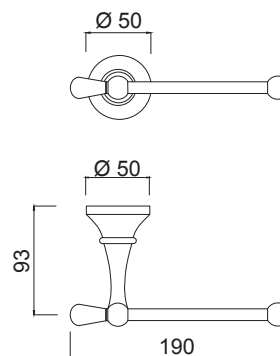

# IBISCO

RG1112

**Porta rotolo.**  
*Roll-holder.*  
*Porte-rouleau.*  
*Papierhalter.*  
*Portarollo.*  
*Бумагодержатель.*

Articolo	Note	CROMO	NO	BR	O
RG1112		✓	✓	✓	✓
RG1112CE	CE	✓	✓	✓	✓
RG1112/S	CRY	✓	✓	✓	✓
RG0912	LL	✓	✓	✓	✓

CROMO: Cromo / Chrome-Plated - NO: Nero Opaco / Matt Black - BR: Brondo / Bronze - O: Oro / Gold

**Rubinetteria Giulini Giovanni srl**

Via Salvo D'Acquisto, 22 - 28076 Pogno (No) Italy  
Tel. +39 0322 97157 - www.giulini.it - info@giulini.it