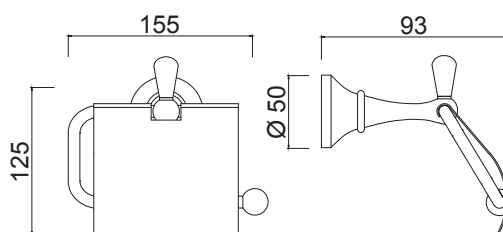

IBISCO

RG1113

Porta rotolo con coperchio

Covered toilet roll holder

Porte-papier couvert

Papierrollenhalter mit Deckel

Portarrollos con tapa

Держатель туалетной бумаги с крышкой

Articolo	Note	CROMO	NO	BR	O
RG1113		✓	✓	✓	✓
RG1113CE	CE	✓	✓	✓	✓
RG1113/S	CRY	✓	✓	✓	✓
RG0913	LL	✓	✓	✓	✓

CROMO: Cromo / Chrome-Plated - NO: Nero Opaco / Matt Black - BR: Brondo / Bronze - O: Oro / Gold

Rubinetteria Giulini Giovanni srl