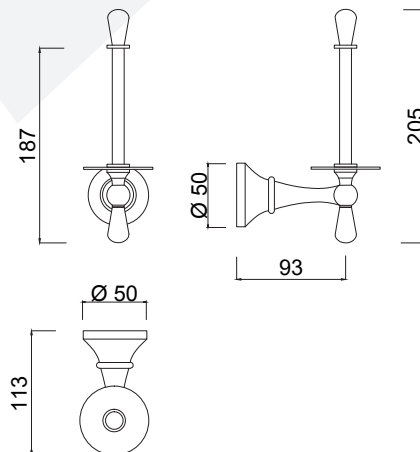

# IBISCO

RG1114

**Porta rotolo di scorta.**

*Spare toilet paper holder.*

*Porte-papier toilette de rechange.*

*Ersatz-Toilettenpapierhalter.*

*Portarrollos de papel higiénico de repuesto.*

*Запасной держатель для туалетной бумаги.*

Articolo	Note	CROMO	NO	BR	O
RG1114		✓	✓	✓	✓
RG1114CE	CE	✓	✓	✓	✓
RG1114/S	CRY	✓	✓	✓	✓
RG0914	LL	✓	✓	✓	✓

**CROMO:** Cromo / Chrome-Plated - **NO:** Nero Opaco / Matt Black - **BR:** Brondo / Bronze - **O:** Oro / Gold