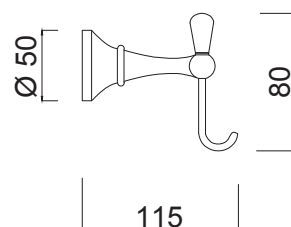

IBISCO

RG1115

Appendiabito.
Clothes hanger.
Patère.
Haken.
Colgador.
Крючок одинарный

Articolo	Note	CROMO	NO	BR	O
RG1115		✓	✓	✓	✓
RG1115CE	CE	✓	✓	✓	✓
RG1115/S	CRY	✓	✓	✓	✓
RG0915	LL	✓	✓	✓	✓

CROMO: Cromo / Chrome-Plated - **NO:** Nero Opaco / Matt Black - **BR:** Brondo / Bronze - **O:** Oro / Gold