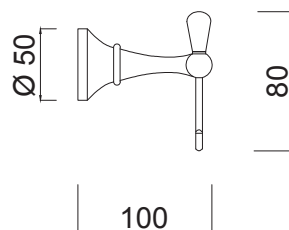

IBISCO

RG1116

Appendiabito doppio.

Double hook.

Porte-peignoir double.

Doppel-Kleiderhaken.

Percha dobl

Двойной крючок.

Articolo	Note	CROMO	NO	BR	O
RG1116		√	√	√	√
RG1116CE	CE	√	√	√	√
RG1116/S	CRY	√	√	√	√
RG0916	LL	√	√	√	√

CROMO: Cromo / Chrome-Plated - **NO:** Nero Opaco / Matt Black - **BR:** Brondo / Bronze - **O:** Oro / Gold