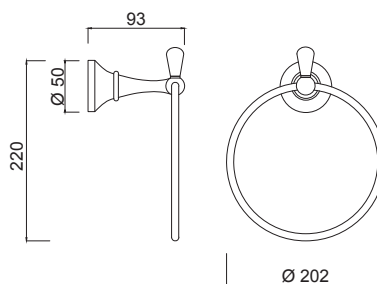

IBISCO

RG1118

Porta salviette ad anello.

Ring shaped towel-rack.

Porte-serviettes en anneau.

Handtuchring.

Toallero con forma de anillo.

Полотенцедержатель.

Articolo	Note	CROMO	NO	BR	O
RG1118		√	√	√	√
RG1118CE	CE	√	√	√	√
RG1118/S	CRY	√	√	√	√
RG0918	LL	√	√	√	√

CROMO: Cromo / Chrome-Plated - **NO:** Nero Opaco / Matt Black - **BR:** Brondo / Bronze - **O:** Oro / Gold