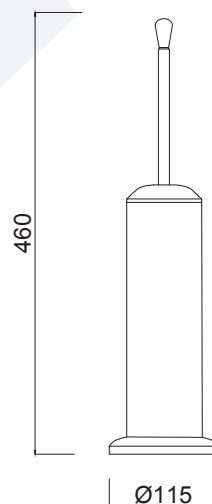

# IBISCO

RG1130

**Porta scopino da appoggio.**

*Free-standing brush-holder.*

*Porte-balayette d'appui.*

*Toilettebürstehalter.*

*Portacepillo d'appoggio.*

*Ерш напольный.*

Articolo	Note	CROMO	NO	BR	O
RG1130		✓	✓	✓	✓
RG1130CE	CE	✓	✓	✓	✓
RG1130/S	CRY	✓	✓	✓	✓
RG0930	LL	✓	✓	✓	✓

**CROMO:** Cromo / Chrome-Plated - **NO:** Nero Opaco / Matt Black - **BR:** Brondo / Bronze - **O:** Oro / Gold