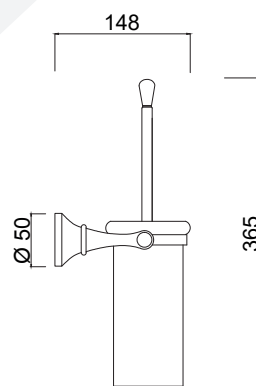

# IBISCO

RG1133

**Porta scopino da parete con coperchio.**

*Wall brush-holder with lid.*

*Porte-balayette au mur avec couvercle.*

*Wandbürstengarnitur.*

*Portacepillo de pared con tapa.*

*Ерш подвесной с крышкой.*

Articolo	Note	CROMO	NO	BR	O
RG1133		√	√	√	√
RG1133CE	CE	√	√	√	√
RG1133/S	CRY	√	√	√	√
RG0933	LL	√	√	√	√

**CROMO:** Cromo / Chrome-Plated - **NO:** Nero Opaco / Matt Black - **BR:** Brondo / Bronze - **O:** Oro / Gold