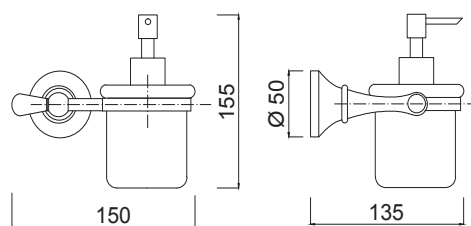

IBISCO

RG1136

Porta dispenser da parete.

Liquid-soap dispenser.

Doseur pour savon liquide.

Seifenspenderhalter.

Dosifi cator de jabon liquido.

Диспенсер

Articolo	Note	CROMO	NO	BR	O
RG1136		✓	✓	✓	✓
RG1136CE	CE	✓	✓	✓	✓
RG1136/S	CRY	✓	✓	✓	✓
RG0936	LL	✓	✓	✓	✓

CROMO: Cromo / Chrome-Plated - NO: Nero Opaco / Matt Black - BR: Brondo / Bronze - O: Oro / Gold

Rubinetteria Giulini Giovanni srl