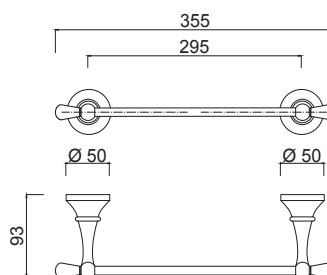

IBISCO

RG1148

Porta salviette bidet.

Towel-rack.

Porte-serviettes.

Handtuchhalter.

Toallero.

Полотенцедержатель.